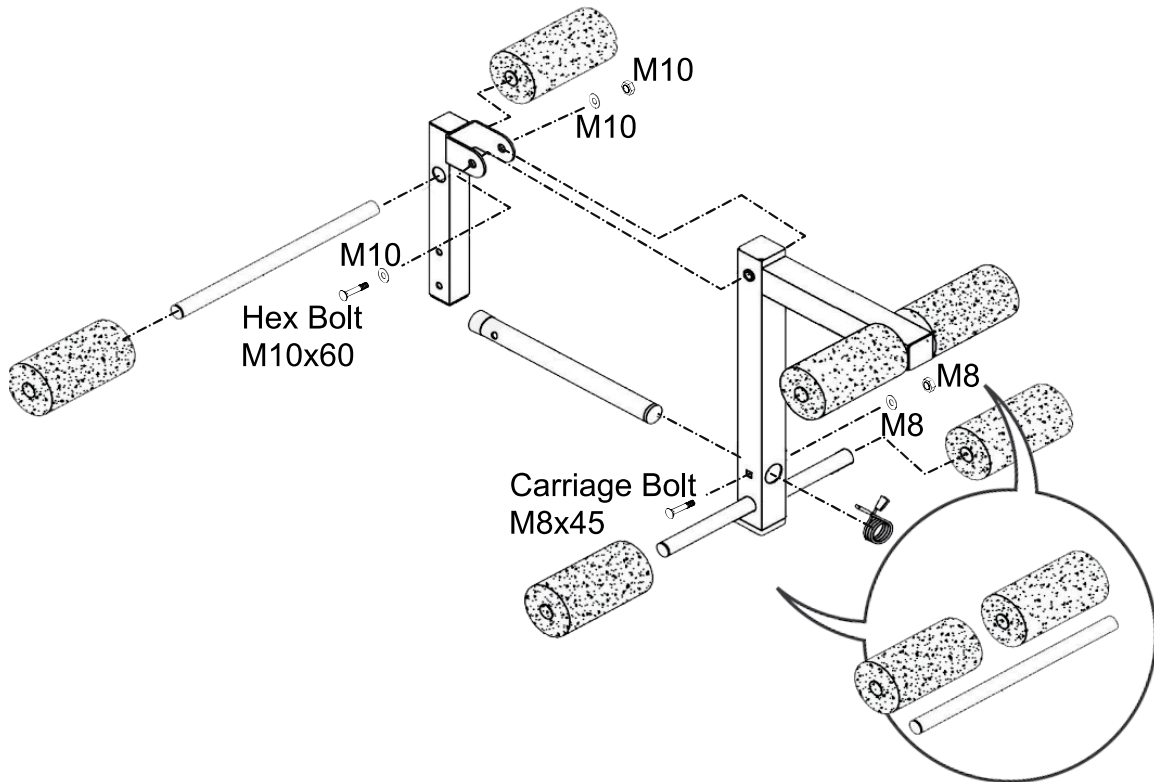

Hex Bolt: (M8x40)

4PCS

Nut: (M8)

13PCS

Spanner

2PCS

1

2

3

4

5

6

7

8

9

GYRONETICS