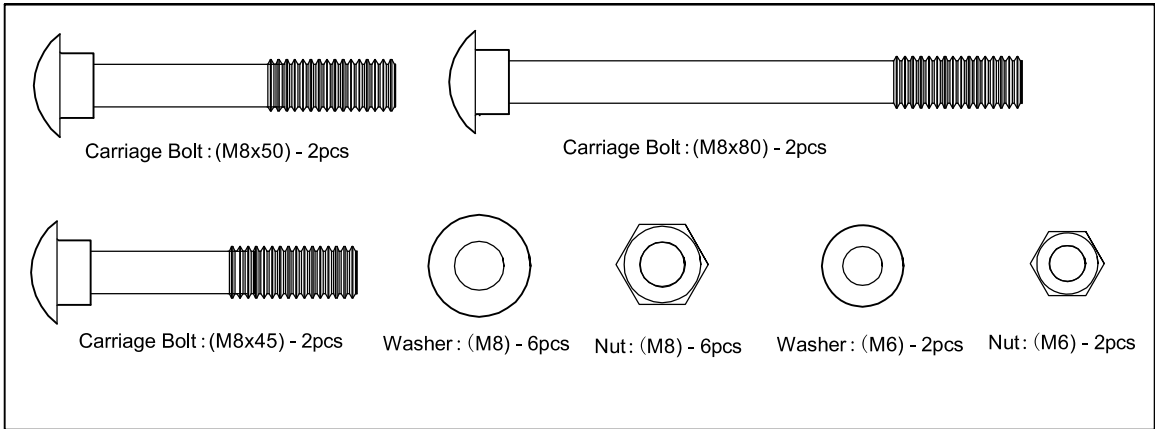

Hex Bolt: (M8x40)

4PCS

Nut: (M8)

13PCS

Spanner

2PCS

1

2

3

4

5

6

7

8

9

GYRONETICS