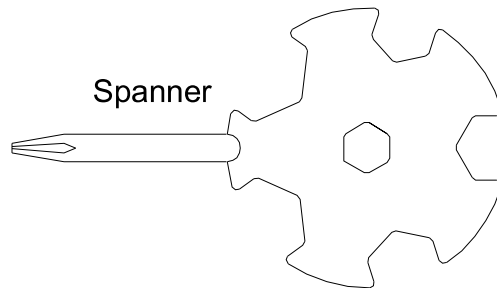

Hex Bolt: (M8x40)

4PCS

Nut: (M8)

13PCS

Spanner

2PCS

1

2