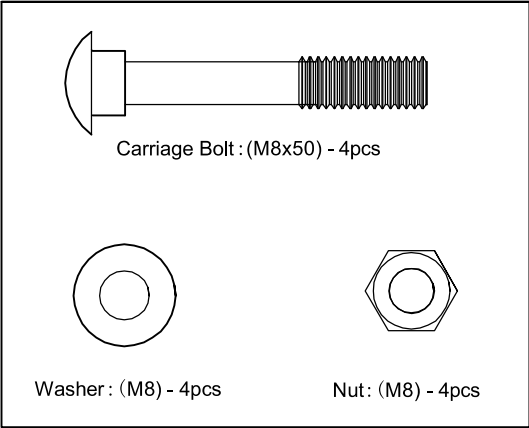

Carriage Bolt: (M8x50)

8PCS

Carriage Bolt: (M8x45)

3PCS

Hex Bolt: (M6x15)

2PCS

Hex Bolt: (M8x55)

2PCS

Hex Bolt: (M8x40)

4PCS

Nut: (M8)

13PCS

Spanner

2PCS

1

2

3

4

5

6

7

8

9

GYRONETICS