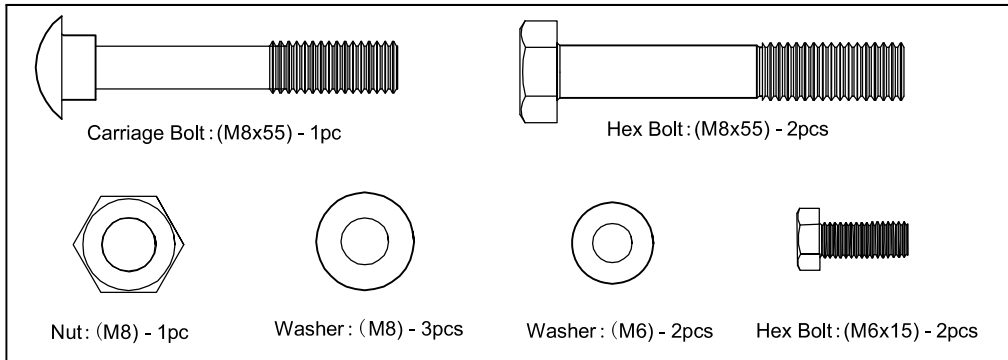

Hex Bolt: (M8x40)

4PCS

Nut: (M8)

13PCS

Spanner

2PCS

1

2

3

4

5

6

7

8

9

GYRONETICS