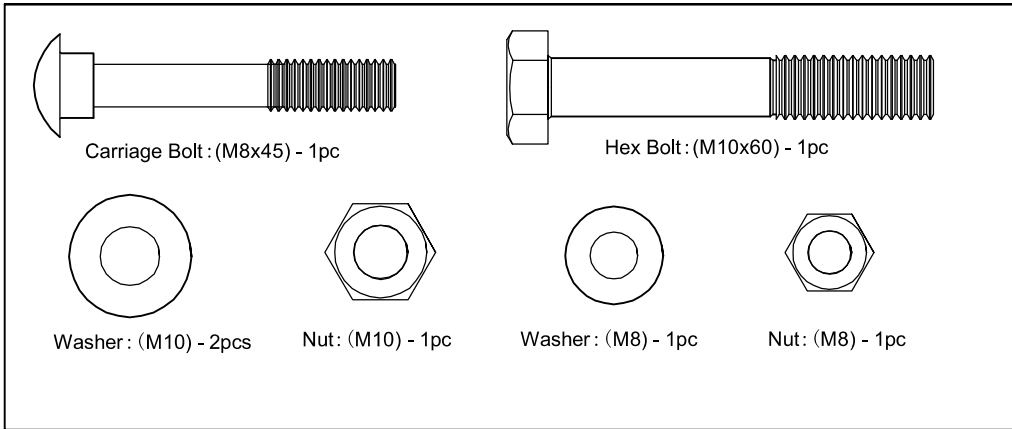

Hex Bolt: (M8x40)

4PCS

Nut: (M8)

13PCS

Spanner

2PCS

1

2

3

4

5

6

7

8

9

GYRONETICS