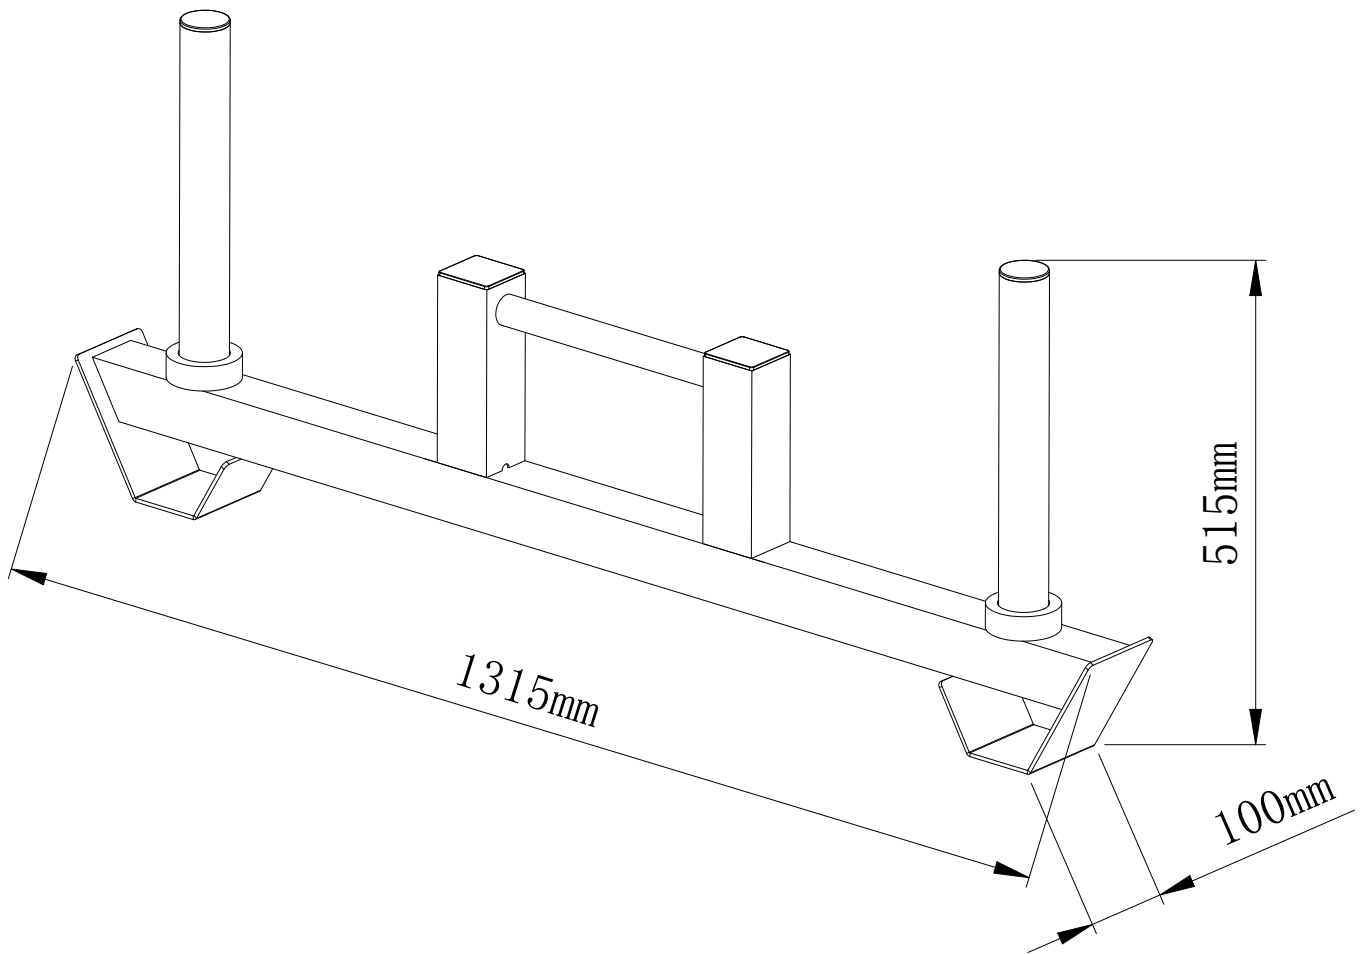

# GORILLA SPORTS

Maximum load: 300kg

# 1

Hex Bolt (M10\*25) Washer (φ 10)  
-4PCS -4PCS