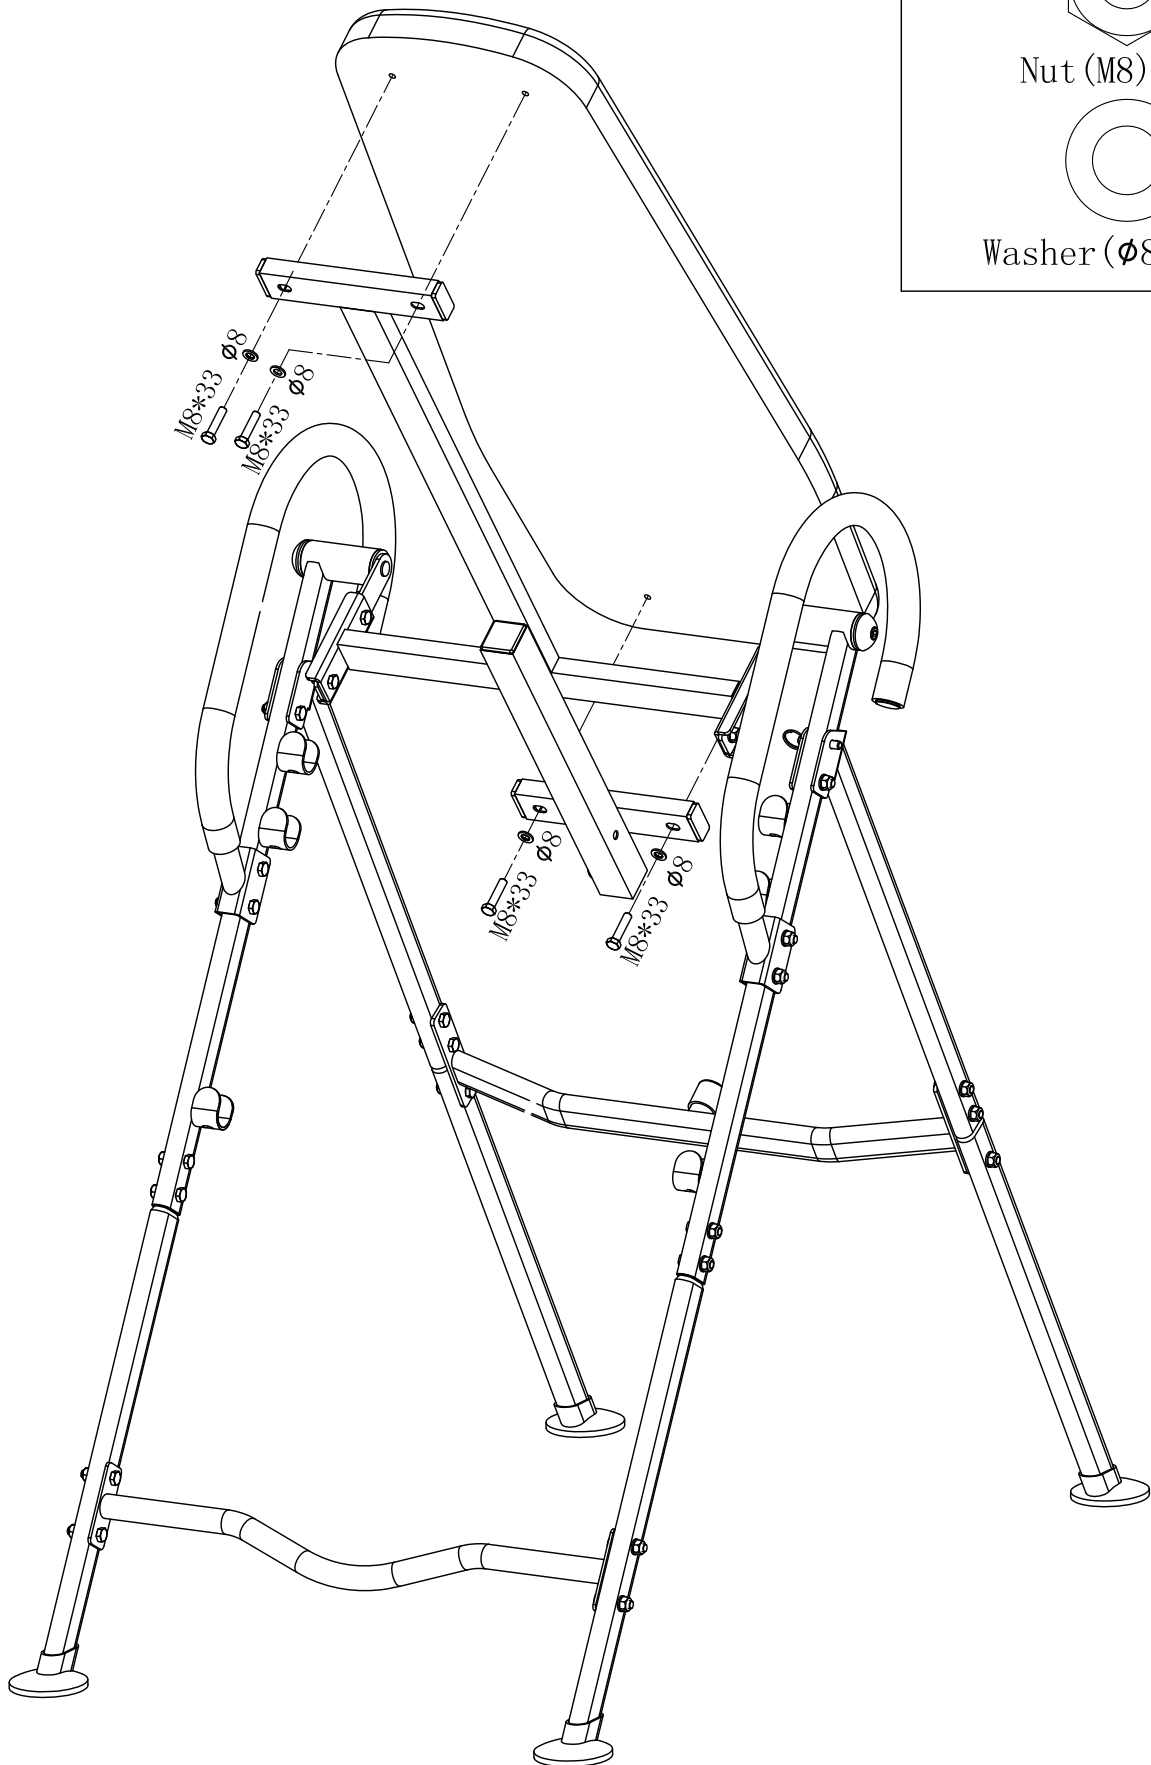

# 1

Hex Bolt (M8\*33) -6PCS

Nut (M8) -6PCS

Washer (ø8) -6PCS

# 2

Hex Bolt (M8\*33) -4PCS

Washer (Ø8) -8PCS

Hex Bolt (M8\*30) -4PCS

Nut (M8) -8PCS

# 5

Hex Bolt (M8\*33) -4PCS

Nut (M8) -4PCS

Washer (ø8) -4PCS

- |  |                         |
|--|-------------------------|
|  | Hex Bolt (M8*48) - 1PCS |
|  | Hex Bolt (M8*15) - 3PCS |
|  | Nut (M8) - 1PCS         |
|  | Washer (ø8) - 4PCS      |