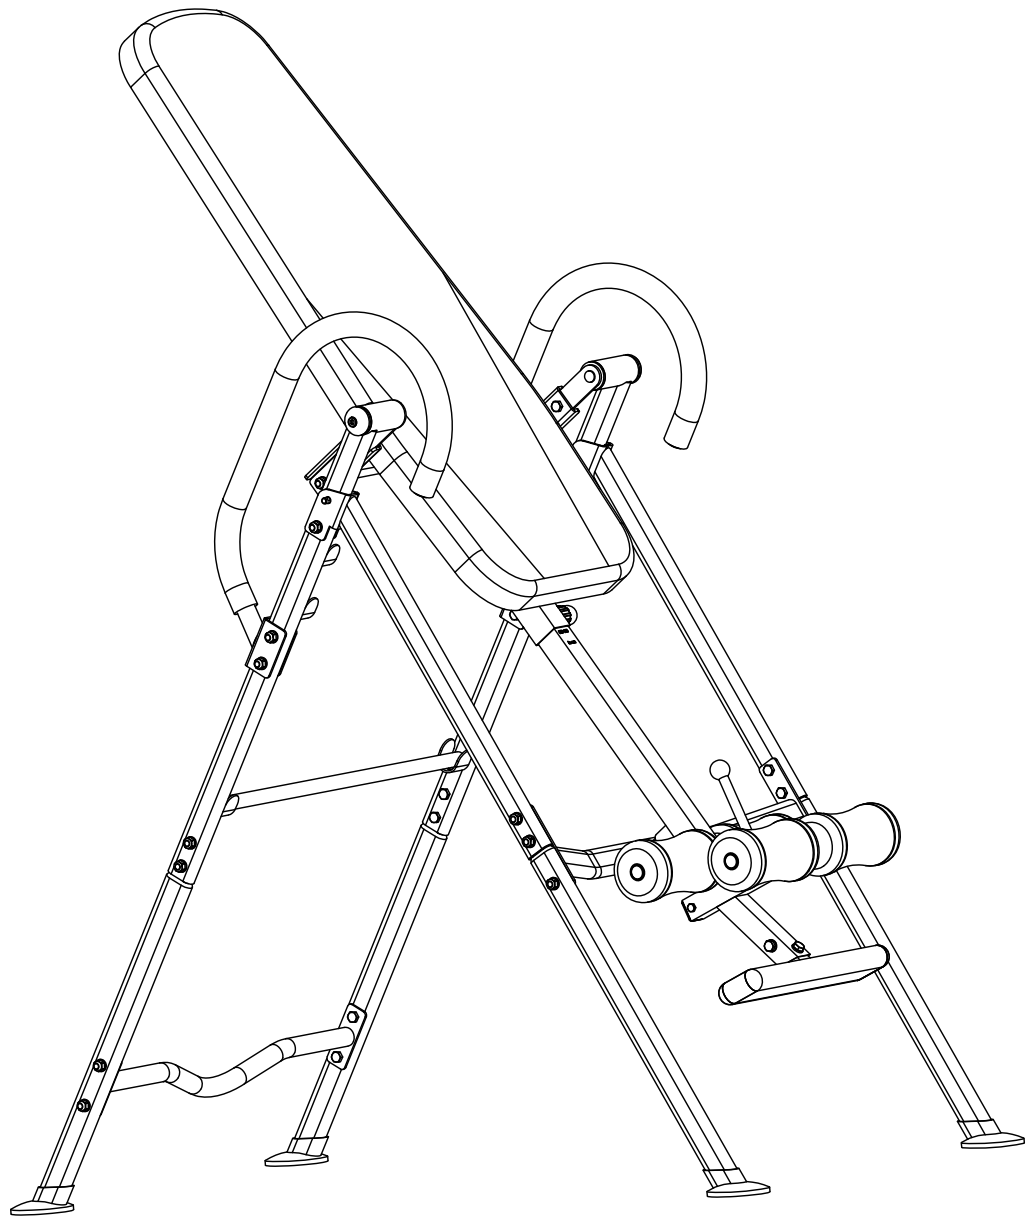

# GORILLA SPORTS

DELUXE INVERSION TABLE ( 100330 )

# GORILLA SPORTS

Nut: (M8)

27x

Washer: ( $\phi$ 8)

30x

Hex Bolt: (M8\*48)

1x

Hex Bolt: (M8\*15)

# 1

Hex Bolt (M8\*33) -6PCS

Nut (M8) -6PCS

Washer (ø8) -6PCS

# 2

Hex Bolt (M8\*33) -4PCS

Washer (Ø8) -8PCS

Hex Bolt (M8\*30) -4PCS

Nut (M8) -8PCS