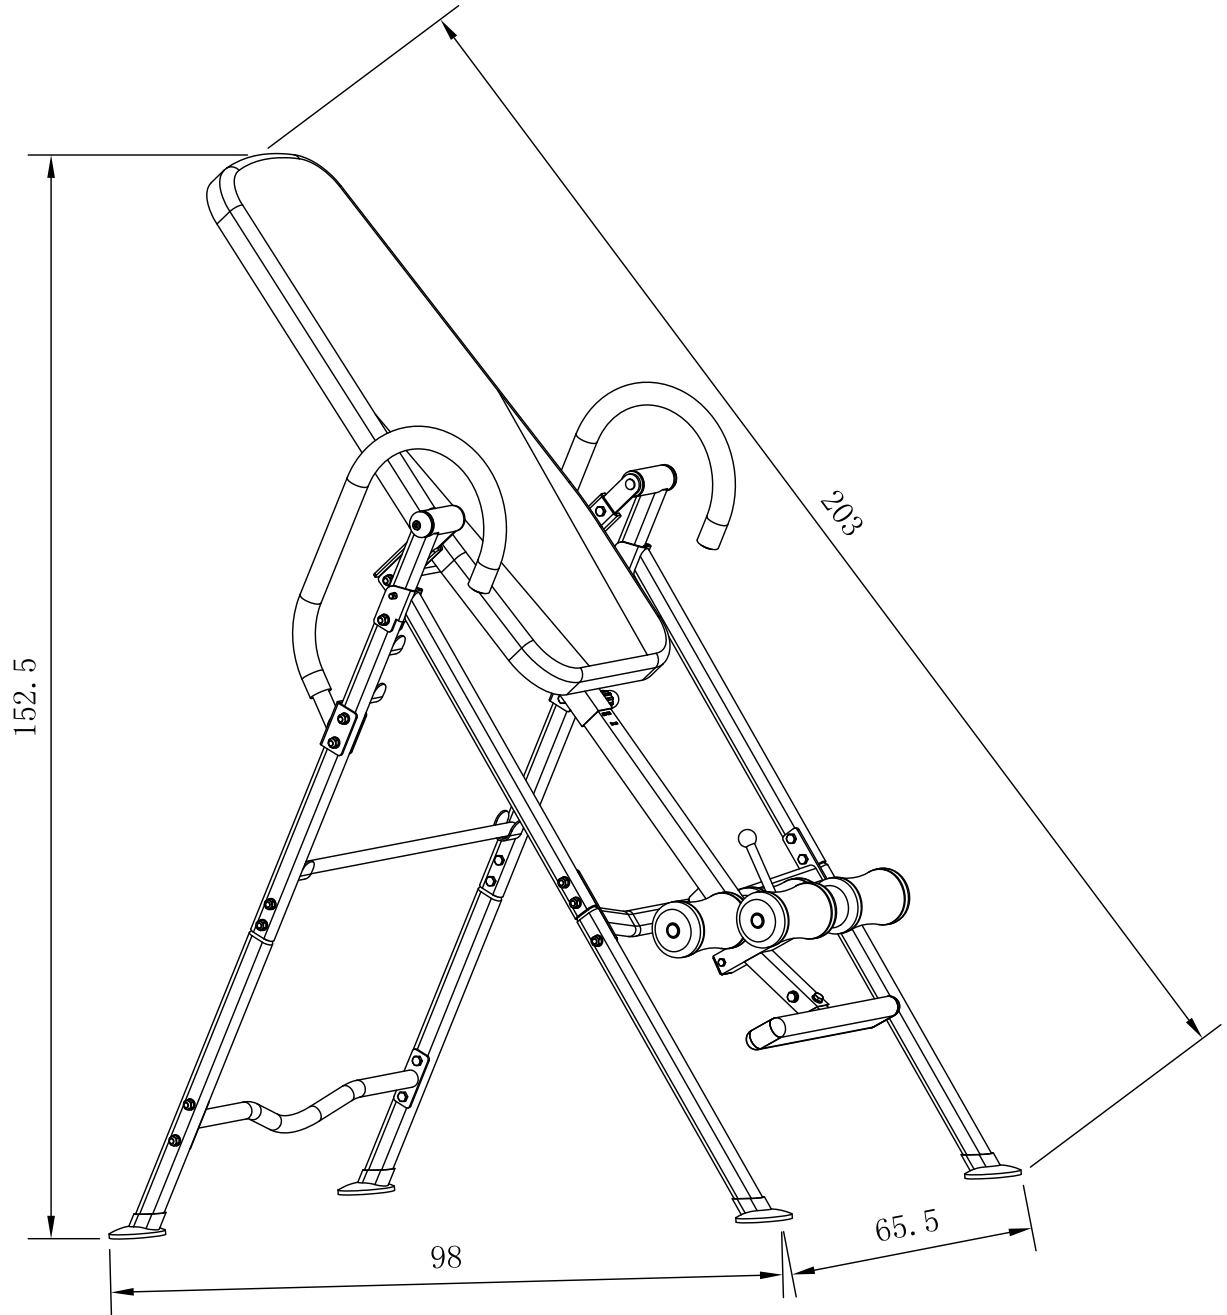

4x

Ball PIN: ( $\phi$ 8\*50)

1x

Ball PIN: ( $\phi$ 8\*35)

1x

Spanner

2x

# GORILLA SPORTS

Dimensions complete: 203 cm x 65.5 cm x 152.5 cm  
Maximum loading: 110KG

# 1

Hex Bolt (M8\*33) -6PCS

Nut (M8) -6PCS

Washer (ø8) -6PCS

# 2

Hex Bolt (M8\*33) -4PCS

Washer (Ø8) -8PCS

Hex Bolt (M8\*30) -4PCS

Nut (M8) -8PCS