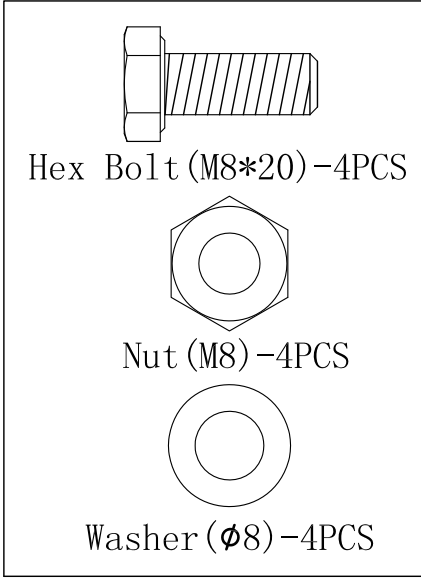

# 1

Hex Bolt (M8\*33) -6PCS

Nut (M8) -6PCS

Washer (ø8) -6PCS

# 2

Hex Bolt (M8\*33) -4PCS

Washer (Ø8) -8PCS

Hex Bolt (M8\*30) -4PCS

Nut (M8) -8PCS

# 5

Hex Bolt (M8\*33) -4PCS

Nut (M8) -4PCS

Washer (ø8) -4PCS

- |  |                         |
|--|-------------------------|
|  | Hex Bolt (M8*48) - 1PCS |
|  | Hex Bolt (M8*15) - 3PCS |
|  | Nut (M8) - 1PCS         |
|  | Washer (ø8) - 4PCS      |